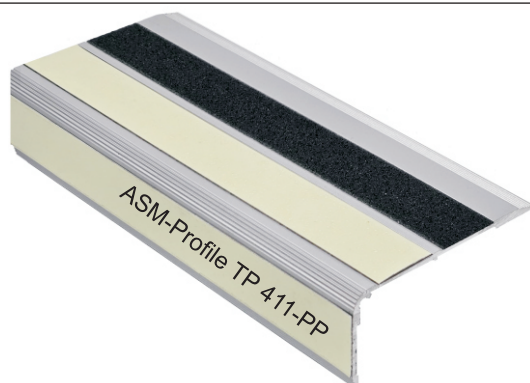

Datenblatt

TP 411-PP

ASM-Profile

ASM-Profile GmbH, An der Hansalinie 1, 59387 Ascheberg
fon: (+49) 02593-957330 - fax: (+49) 02593-957345
info@ASM-Profile.de www.ASM-Profile.de

ASM-Profilreihe TP 411-PP

Massives Aluminium Treppenkantenprofil mit Anti-Rutsch- und 2 Premium Photolumineszenz Einlagen

Material Aluminium (EN AW 6060 T 66)
Oberfläche silber harteloxiert
(andere Oberflächen-Farbtöne
auf Anfrage möglich)
An den Enden auf Null auslaufend

Ausführungen:

Standard zum aufkleben mit Silikon
SK selbstklebend, mit Selbstklebeausrüstung
VG vorgebohrt/gesenkt zur Befestigung mit
Schrauben und Dübeln

Premium Photolumineszenz Einlage

Photolumineszenz Ø LRV 48,5
Leuchtdichte 299/40 mcd/qm

Rutschhemmung: R 10 (DIN51130)
TRL 95/60

Standardlängen: 1,00 m; 1,25 m; 1,50 m; 2,00 m;
2,50 m; 3,00 m

Sonderlängen auf Anfrage