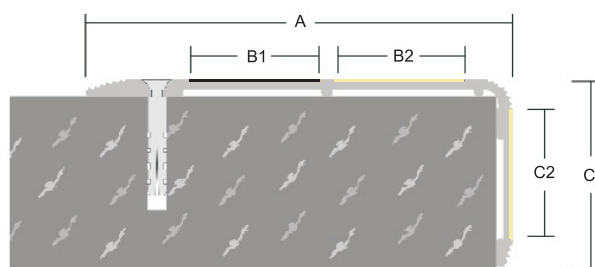

Material Aluminium (EN AW 6060 T 66)
Oberfläche silber harteloxiert
(andere Oberflächen-Farbtöne
auf Anfrage möglich)
An den Enden auf Null auslaufend

Ausführungen:

Standard zum aufkleben mit Silikon
SK selbstklebend, mit Selbstklebeausrüstung
VG vorgebohrt/gesenkt zur Befestigung mit
Schrauben und Dübeln

Premium Photolumineszenz Einlage

Photolumineszenz Ø LRV 48,5
Leuchtdichte 299/40 mcd/qm

Rutschhemmung: R 10 (DIN51130)
TRL 95/60

Standardlängen: 1,00 m; 1,25 m; 1,50 m; 2,00 m;
2,50 m; 3,00 m

Sonderlängen auf Anfrage

Anti-Rutsch Einlage

Rutschsicherheit R 13

Farbe der Anti-Rutsch-Einlage:

Sonderfarben auf Anfrage

A = 67 mm
B1 = 19 mm
B2 = 19 mm
C = 30 mm
C1 = 19 mm

Einsatzbereich - Belastungen

mit Sicherheit

ohne Stolpergefahr