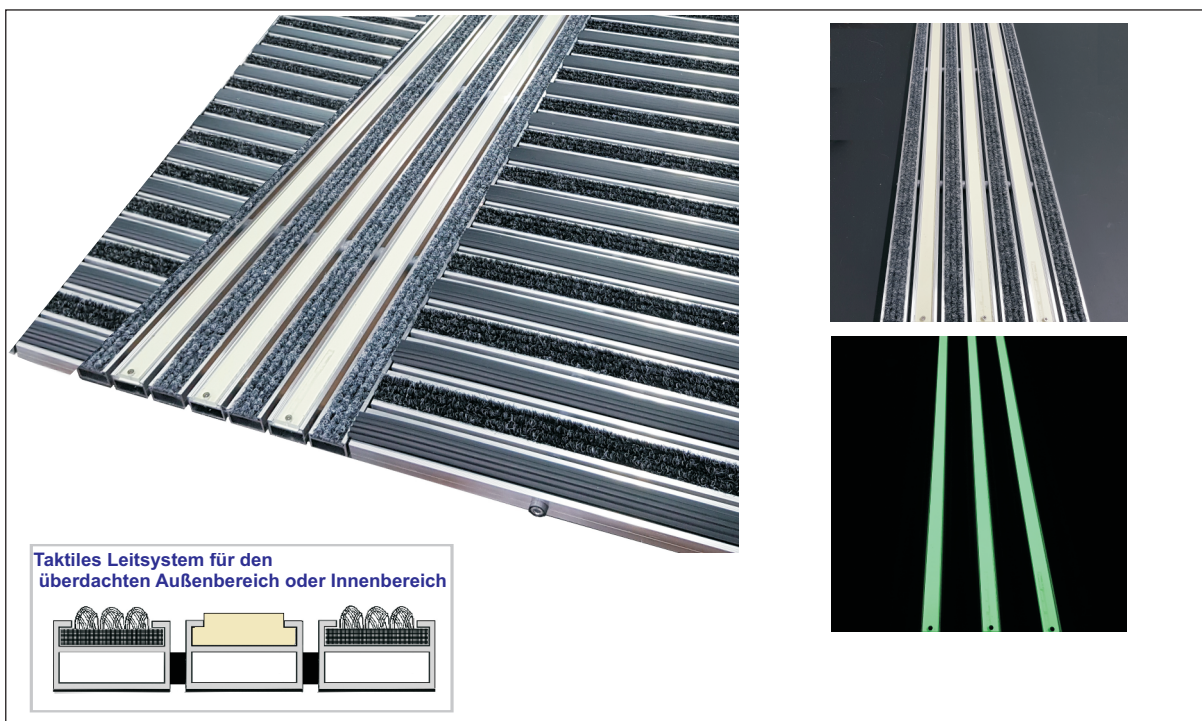

Besonders durch die abweichenden Verlegerichtungen und unterschiedlichen Profilhöhen, entstehen leicht ertastbare Orientierungshilfen.

Diese können problemlos mit den Füßen oder einem Langstock erfüllt werden.

Dieses spezielle System, ergänzt alle Vorteile des Standardsystems mit den nachleuchtenden Eigenschaften der verwendeten Permalightstreifen.

Diese Streifen speichern bei Tageslicht oder auch normaler Zimmerbeleuchtung die Lichtenergie und geben diese bei Dämmerungslicht oder auch kompletter Dunkelheit wieder ab. Dadurch bleibt die Matte und somit der Weg zum Ausgang, auch bei plötzlichem Stromausfall oder anderen schlechten Sichtverhältnissen, weiterhin sehr gut sichtbar.

*(Leuchtdichte 150/22 mcd/qm gemäß DIN 67510 Klasse C, ideal bei Stromausfall oder Dunkelheit und für optische Sicherheitsleitsysteme gemäß ASR A3.4/7)*

Bei fachgerechtem Einbau und vollflächiger Auflage der Matte auf dem Untergrund, trägt die Matte eine ruhende (verteilte) Last von mind. 1850 kg./ 100cm<sup>2</sup>.  
Für starke bis sehr starke Fußgänger Frequentierung geeignet.  
Überrollbar mit Einkaufswagen, Rollstuhl, Kinderwagen und Transportkarren mit Luftbereifung und Rädern die mind. einen Ø von 20 cm aufweisen.