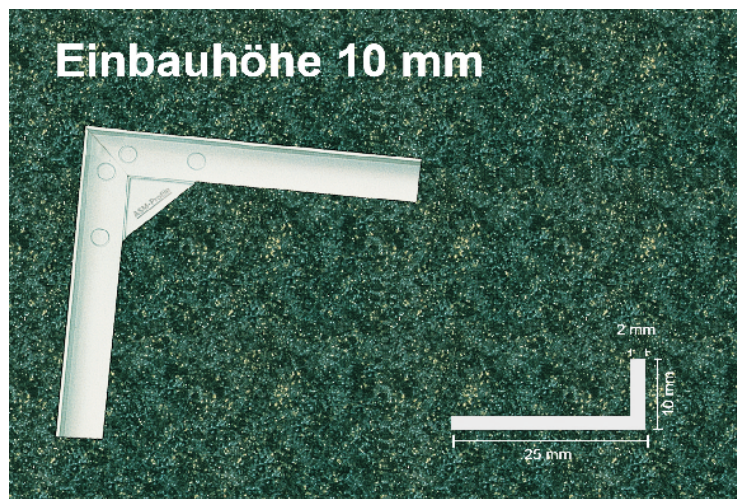

Mattenrahmen aus 2,0 mm starken Aluminiumwinkelprofilen mit Verstärkungsecken.
Lieferung mit Mauerankern möglich.

Grundsätzlich sind alle geometrischen Formen lieferbar.
(Sonderformen werden nach Zeichnung oder Schablone gefertigt).

Bis 1000 x 800 mm 1-teilig fest, größere Maße mehrteilig mit Rändelmuttern.

Profilhöhe: 10 mm

Profilbreite: 25 mm

Materialstärke: 2,0 mm

Einsatzbereiche:

Außenbereich

überdachter
Außenbereich

Innenbereich