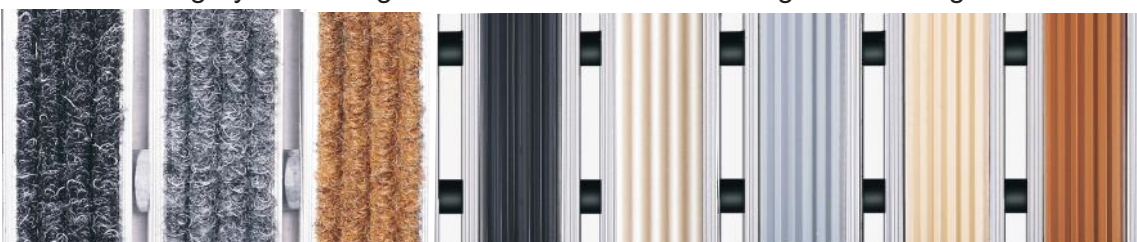

Datenblatt FORTUNA

ASM-Profile

ASM-Profile GmbH, An der Hansalinie 1, 59387 Ascheberg
fon: (+49) 02593-957330 - fax: (+49) 02593-957345
info@ASM-Profile.de www.ASM-Profile.de

ASM-Profilmatte FORTUNA

Eingangsmatte aus verwindungssteifem Aluminium, Oberfläche mit Gleitschutzriefung, Unterseite mit Trittschalldämmung. Verbindung der Profile mittels kunststoffummantelten Stahldrahtseil mit 5 mm Abstandshaltern aus Gummi. Alle Profile mit schwarzen Endkappen. Passgenaue Anfertigung in Breite und Tiefe ohne Ausgleichsprofile. Grundsätzlich sind alle geometrischen Formen lieferbar. (Sonderformen werden nach Zeichnung oder Schablone gefertigt).

Eingelassene, widerstandsfähige, witterungsbeständige und gerillter Rauhaarrisps-Einlage im Wechsel mit gerillter Kunststoffeinlage.

Einlage nach Cfl-S1 (B1) klassifiziert!

Standardfarbe:

black grey beige schwarz weiss grau beige braun

Bei fachgerechtem Einbau und vollflächiger Auflage der Matte auf dem Untergrund, trägt die Matte eine ruhende (verteilte) Last von mind. 1850 kg./ 100cm².

Für starke bis sehr starke Fußgänger Frequentierung geeignet.