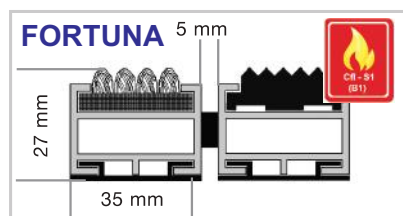

Datenblatt FORTUNA

ASM-Profile

ASM-Profile GmbH, An der Hansalinie 1, 59387 Ascheberg
fon: (+49) 02593-957330 - fax: (+49) 02593-957345
info@ASM-Profile.de www.ASM-Profile.de

ASM-Profilmatte FORTUNA

Eingangsmatte aus verwindungssteifem Aluminium, Oberfläche mit Gleitschutzriefung, Unterseite mit Trittschalldämmung. Verbindung der Profile mittels kunststoffummantelten Stahldrahtseil mit 5 mm Abstandshaltern aus Gummi. Alle Profile mit schwarzen Endkappen. Passgenaue Anfertigung in Breite und Tiefe ohne Ausgleichsprofile. Grundsätzlich sind alle geometrischen Formen lieferbar. (Sonderformen werden nach Zeichnung oder Schablone gefertigt).

Bei fachgerechtem Einbau und vollflächiger Auflage der Matte auf dem Untergrund, trägt die Matte eine ruhende (verteilte) Last von mind. 1850 kg./ 100cm².

Für starke bis sehr starke Fußgänger Frequentierung geeignet.