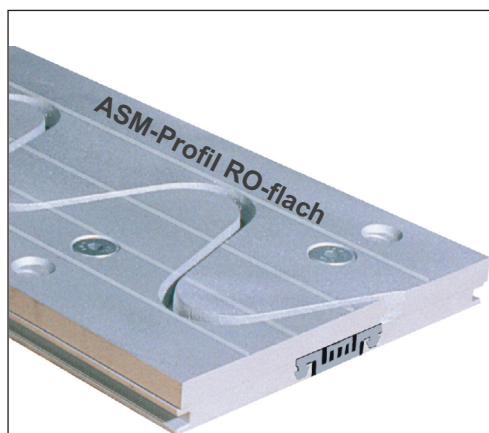

Schwerlastprofil mit nur 20 mm Aufbauhöhe,
aus Aluminium und einer Abdeckplatte aus Aluminium mit Gleitschutzriefung
Bewegungsaufnahme: 10 mm + / - 10 mm

Profibreite: 155 mm; Sichtbreite nach Einbau: 155 mm
Fugenbreite bis 60 mm

Aluminium - Aluminium

ASM-Profil Roll-over-flach
20 mm Profilhöhe

Farbe der Einlage: grau
Sonderfarben auf Anfrage

Standardlänge: 3,00 m
Sonderlängen auf Anfrage

ASM-Profil Roll-over-flach:

A = 155 mm Sichtbreite