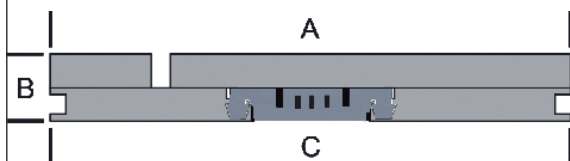

Schwerlastprofil mit nur 20 mm Aufbauhöhe,
aus Aluminium und einer Abdeckplatte aus Aluminium mit Gleitschutzriefung
Bewegungsaufnahme: 10 mm + / - 10 mm

Profibreite: 155 mm; Sichtbreite nach Einbau: 155 mm
Fugenbreite bis 60 mm

Aluminium - Aluminium

ASM-Profil Roll-over-flach
20 mm Profilhöhe

Farbe der Einlage: grau
Sonderfarben auf Anfrage

Standardlänge: 3,00 m
Sonderlängen auf Anfrage

ASM-Profil Roll-over-flach:

A = 155 mm Sichtbreite