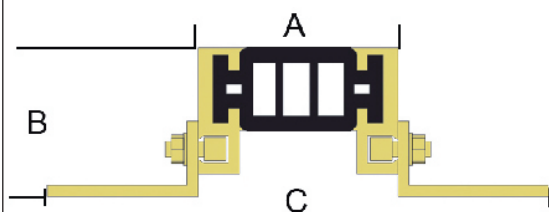

Datenblatt

452-AF

ASM-Profile

ASM-Profile GmbH, An der Hansalinie 1, 59387 Ascheberg
fon: (+49) 02593-957330 - fax: (+49) 02593-957345
info@ASM-Profile.de www.ASM-Profile.de

ASM-Profilreihe 452-AF

bestehend aus einer zweiteiligen Messingkonstruktion, mit durchgehender 40 mm breiter, gelochter Ankerschiene und eingezogener Kunststoffeinlage.
Bewegungsaufnahme: 10 mm + / - 7 mm

Profibreite: 137 mm; Sichtbreite nach Einbau: 57 mm

Messing

ASM-Profil 452-AF-35 35 mm Profilhöhe
ASM-Profil 452-AF-40 40 mm Profilhöhe
ASM-Profil 452-AF-50 50 mm Profilhöhe
ASM-Profil 452-AF-60 60 mm Profilhöhe
weitere Höhen auf Anfrage

Eingezogene Kunststoffeinlage,
50 mm Fugebreite

Farbe der Einlage: schwarz, grau, braun oder beige.
Sonderfarben auf Anfrage

Standardlänge: 2,50 m
Sonderlängen auf Anfrage

ASM-Profil 452-AF:

A = 57 mm Sichtbreite

B = Höhe*

C = 137 mm Gesamtbreite

*abhängig vom Profil

Die angegebene Belastung kann nur bei genauer Befolgung unserer Montagerichtlinien erreicht werden.

Indoor

Fußgänger

Einkaufswagen

Keine Rutsch-
gefahr