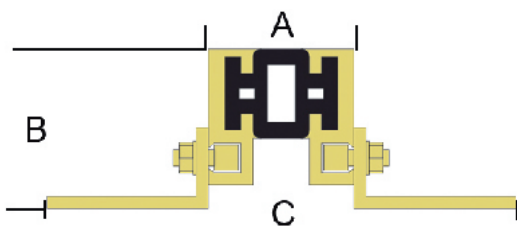

Datenblatt

422-AF

ASM-Profile

ASM-Profile GmbH, An der Hansalinie 1, 59387 Ascheberg
fon: (+49) 02593-957330 - fax: (+49) 02593-957345
info@ASM-Profile.de www.ASM-Profile.de

ASM-Profilreihe 422-AF

bestehend aus einer zweiteiligen Messingkonstruktion, mit durchgehender 40 mm breiter, gelochter Ankerschiene und eingezogener Kunststoffeinlage.
Bewegungsaufnahme: 5 mm + / - 3 mm

Profibreite: 114 mm; Sichtbreite nach Einbau: 34 mm

Messing

ASM-Profil 422-AF-35 35 mm Profilhöhe
ASM-Profil 422-AF-40 40 mm Profilhöhe
ASM-Profil 422-AF-50 50 mm Profilhöhe
ASM-Profil 422-AF-60 60 mm Profilhöhe
weitere Höhen auf Anfrage

Eingezogene Kunststoffeinlage,
25 mm Fugebreite

Farbe der Einlage: schwarz, grau, braun oder beige.
Sonderfarben auf Anfrage

Standardlänge: 2,50 m
Sonderlängen auf Anfrage

ASM-Profil 422-AF:

A = 34 mm Sichtbreite

B = Höhe*

C = 114 mm Gesamtbreite

*abhängig vom Profil

Die angegebene Belastung kann nur bei genauer Befolgung unserer Montagerichtlinien erreicht werden.

Indoor

Fußgänger

Einkaufswagen

Keine Rutsch-
gefahr