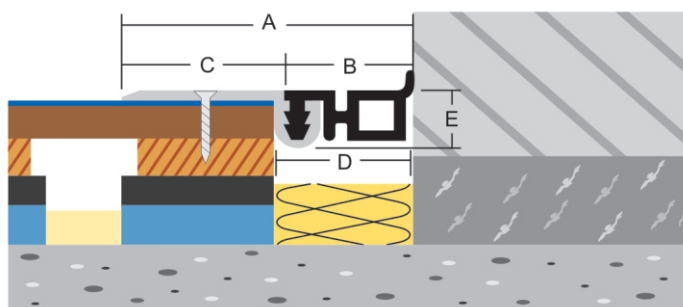

Datenblatt

240-E

ASM-Profile

ASM-Profile GmbH, An der Hansalinie 1, 59387 Ascheberg
fon: (+49) 02593-957330 - fax: (+49) 02593-957345
info@ASM-Profile.de www.ASM-Profile.de

ASM-Profilreihe 240-E

bestehend aus einer einteiligen Aluminiumkonstruktion,
Oberfläche mit Gleitschutzriefung, auf Null auslaufend
Bewegungsaufnahme: 5 mm + / - 5 mm

Profibreite: 26 mm; Sichtbreite nach Einbau: 66 mm

Aluminium
ASM-Profil 240-E 12 mm Profilhöhe

Eingezogene Kunststoffeinlage,
für den nachträglichen Einbau.
29 mm Fugebreite

Farbe der Einlage: grau, schwarz, beige, braun, grün
Sonderfarben auf Anfrage

Standardlängen: 2,50 m; 5,00m

ASM-Profil 240-E:

A = 66 mm Sichtbreite
B = 26 mm Profibreite
C = 40 mm Seitenlänge
D = 29 mm Fugenbreite
E = 12 mm Profilhöhe

Die angegebene Belastung kann nur bei genauer Befolgung unserer Montagerichtlinien erreicht werden.