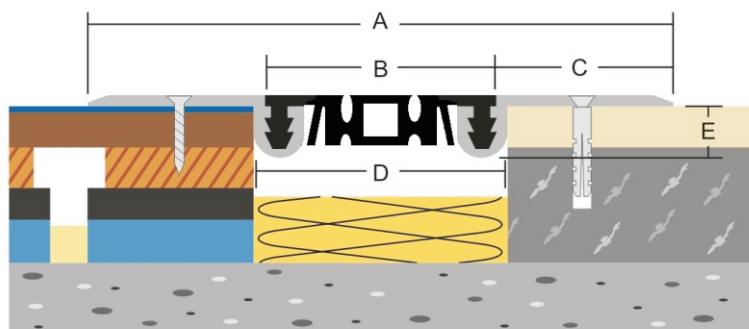

Datenblatt

240-50

ASM-Profile

ASM-Profile GmbH, An der Hansalinie 1, 59387 Ascheberg
fon: (+49) 02593-957330 - fax: (+49) 02593-957345
info@ASM-Profile.de www.ASM-Profile.de

ASM-Profilreihe 240-50

bestehend aus einer zweiteiligen Aluminiumkonstruktion,
Oberfläche mit Gleitschutzriefung, auf Null auslaufend
Bewegungsaufnahme: 5 mm + / - 5 mm

Profibreite: 50 mm; Sichtbreite nach Einbau: 130 mm

Aluminium
ASM-Profil 240-50 12 mm Profilhöhe

Eingezogene Kunststoffeinlage,
für den nachträglichen Einbau.
55 mm Fugebreite

Farbe der Einlage: grau, schwarz, beige, braun, grün
Sonderfarben auf Anfrage

Standardlängen: 2,50 m, 5,00m

ASM-Profil 240-50:
A = 130 mm Sichtbreite
B = 50 mm Profibreite
C = 40 mm Seitenlänge
D = 55 mm Fugenbreite
E = 12 mm Profilhöhe

Die angegebene Belastung kann nur bei genauer Befolgung unserer Montagerichtlinien erreicht werden.