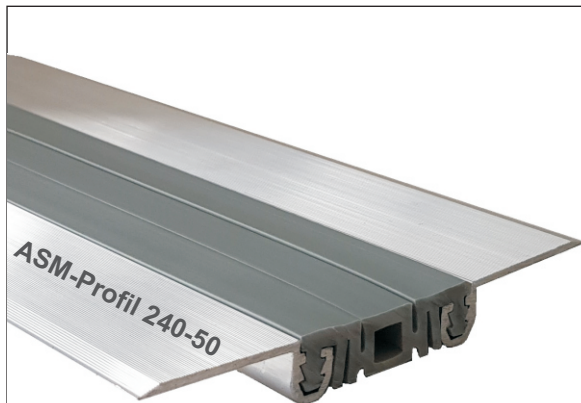

Datenblatt

240-50

ASM-Profile

ASM-Profile GmbH, An der Hansalinie 1, 59387 Ascheberg
fon: (+49) 02593-957330 - fax: (+49) 02593-957345
info@ASM-Profile.de www.ASM-Profile.de

ASM-Profilreihe 240-50

bestehend aus einer zweiteiligen Aluminiumkonstruktion,
Oberfläche mit Gleitschutzriefung, auf Null auslaufend
Bewegungsaufnahme: 5 mm + / - 5 mm

Profibreite: 50 mm; Sichtbreite nach Einbau: 130 mm

Aluminium
ASM-Profil 240-50 12 mm Profilhöhe

Eingezogene Kunststoffeinlage,
für den nachträglichen Einbau.
55 mm Fugebreite

Farbe der Einlage: grau, schwarz, beige, braun, grün
Sonderfarben auf Anfrage

Standardlängen: 2,50 m, 5,00m

ASM-Profil 240-50:
A = 130 mm Sichtbreite
B = 50 mm Profibreite
C = 40 mm Seitenlänge
D = 55 mm Fugenbreite
E = 12 mm Profilhöhe

Die angegebene Belastung kann nur bei genauer Befolgung unserer Montagerichtlinien erreicht werden.