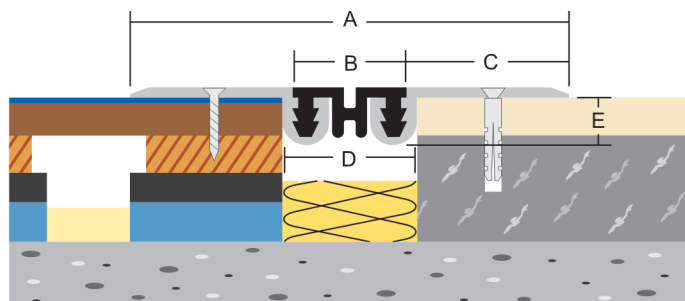

### ASM-Profilreihe 240-20

bestehend aus einer zweiteiligen Aluminiumkonstruktion,  
Oberfläche mit Gleitschutzriefung, auf Null auslaufend  
Bewegungsaufnahme: 5 mm + / - 3 mm

**Aluminium**  
**ASM-Profil 240-20** 12 mm Profilhöhe

Eingezogene Kunststoffeinlage,  
für den nachträglichen Einbau.  
32 mm Fugebreite

**Farbe der Einlage: grau, schwarz, beige, braun, grün**  
**Sonderfarben auf Anfrage**

**Standardlängen: 2,50 m, 5,00m**

#### ASM-Profil 240-20:

A = 107 mm Sichtbreite  
B = 27 mm Profilbreite  
C = 40 mm Seitenlänge  
D = 32 mm Fugenbreite  
E = 12 mm Profilhöhe

Die angegebene Belastung kann nur bei genauer Befolgung unserer Montagerichtlinien erreicht werden.