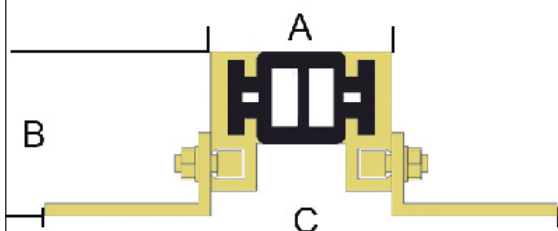

Datenblatt

432-AF

ASM-Profile

ASM-Profile GmbH, An der Hansalinie 1, 59387 Ascheberg
fon: (+49) 02593-957330 - fax: (+49) 02593-957345
info@ASM-Profile.de www.ASM-Profile.de

ASM-Profilreihe 432-AF

bestehend aus einer zweiteiligen Messingkonstruktion, mit durchgehender 40 mm breiter, gelochter Ankerschiene und eingezogener Kunststoffeinlage.
Bewegungsaufnahme: 7 mm + / - 5 mm

Profibreite: 121 mm; Sichtbreite nach Einbau: 41 mm

Messing

ASM-Profil 432-AF-35 35 mm Profilhöhe
ASM-Profil 432-AF-40 40 mm Profilhöhe
ASM-Profil 432-AF-50 50 mm Profilhöhe
ASM-Profil 432-AF-60 60 mm Profilhöhe
weitere Höhen auf Anfrage

Eingezogene Kunststoffeinlage,
35 mm Fugebreite

Farbe der Einlage: schwarz, grau, braun oder beige.
Sonderfarben auf Anfrage

Standardlänge: 2,50 m
Sonderlängen auf Anfrage

ASM-Profil 432-AF:

A = 41 mm Sichtbreite